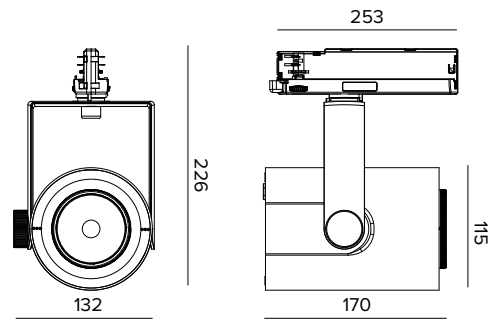

T034ZMS930DADB | RAY 115 ZOOM

Professioneller ausrichtbarer LED-Strahler mit variablem Abstrahlwinkel

Die fotometrischen Werte der Leuchte sind auf den folgenden Seiten aufgeführt

Alle Daten auf der Maßzeichnung sind in mm angegeben.

Farbe und Oberfläche: Tiefschwarz

Abmessungen: 115

Gewicht: 1,2Kg

Version: ZOOM SMART

Schutzart: IP20

ELEKTRISCHE MERKMALE

Elektronischer Treiber DALI in den Adapter der Stromschiene integriert.

Leistungsaufnahme der Leuchte: 30W